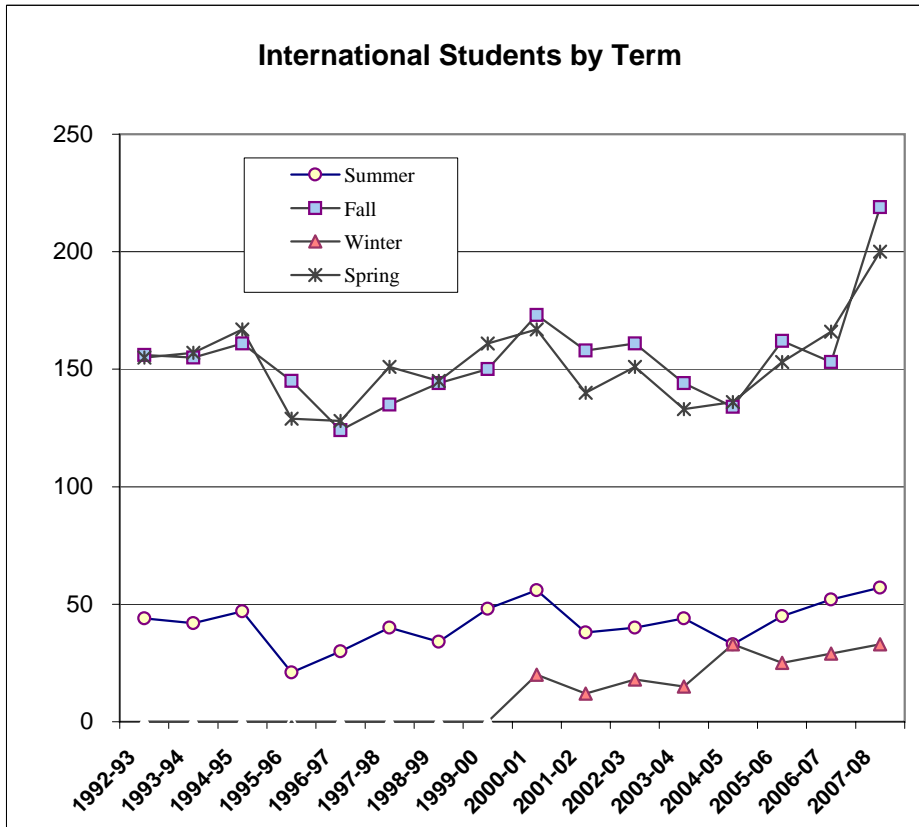

International Students

STUDENT DEMOGRAPHICS

Term by Term Headcount

Academic Year	Summer	Fall	Winter	Spring
1992-93	44	156		155
1993-94	42	155		157
1994-95	47	161		167
1995-96	21	145		129
1996-97	30	124		128
1997-98	40	135		151
1998-99	34	144		145
1999-00	48	150		161
2000-01	56	173	20	167
2001-02	38	158	12	140
2002-03	40	161	18	151
2003-04	44	144	15	133
2004-05	33	134	33	136
2005-06	45	162	25	153
2006-07	52	153	29	166
2007-08	57	219	33	200